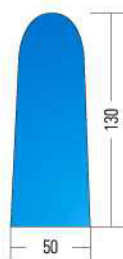

**TAVOLO DA STIRO
CON CALDAIA**

*IRONING BOARD
WITH BOILER*

**TAVOLO DA STIRO
SOFFIANTE
CON CALDAIA**

*BLOWING
IRONING BOARD
WITH BOILER*

PIANO NORMALE
NORMAL BOARD

PIANO MAXI
MAXI BOARD

Caratteristiche Tecniche <i>Technical Features</i>	ANDROMEDA	ANDROMEDA SOFFIANTE <i>ANDROMEDA BLOWING</i>
Altezza piano lavoro - <i>Ironing board height</i>	90 cm	90 cm
Potenza piano lavoro - <i>Ironing board power</i>	1100 W	1100 W
Potenza caldaia - <i>Boiler power</i>	3 KW	3,5 KW
Potenza ferro - <i>Iron power</i>	800 W	800 W
Potenza aspiratore - <i>Vacuum motor power</i>	0,5 HP	0,5 HP
Potenza soffiaggio - <i>Blowing motor power</i>	-	0,5 HP
Capacità caldaia - <i>Boiler capacity</i>	8 l.	8 l.
Ingombro - <i>Overall dimensions</i>	59x148x93 H cm	59x160x93 H cm
Peso - <i>Weight</i>	95 kg	115 kg
Imballo - <i>Packing</i>	1,5 m ³	1,5 m ³