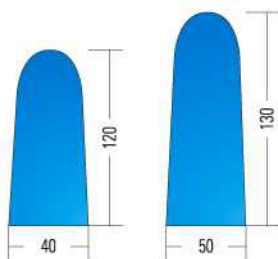

ANDROMEDA VS
VAPORIZZANTE E SOFFIANTE
STEAMING AND BLOWING

ANDROMEDA S
SOFFIANTE
BLOWING

Altezza piano lavoro - Ironing board height

90 cm

90 cm

90 cm

Potenza ferro - Iron power

800 W

0,5 HP

0,5 HP

Ingombro - Overall dimensions

59x148x93 H cm

59x160x93 H cm

59x160x93 H cm

Peso - Weight

90 kg

97 kg

96 kg

Imballo - Packing

1,5 m³

1,5 m³

1,5 m³

PIANO NORMALE
NORMAL BOARD

PIANO MAXI
MAXI BOARD