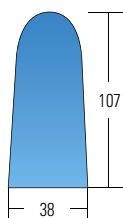

## TAVOLO DA STIRO SOFFIANTE CON CALDAIA

BLOWING  
IRONING BOARD  
WITH BOILER

PIANO NORMALE  
NORMAL BOARD

| Caratteristiche Tecniche<br>Technical Features  | ARGO               | ARGO SOFFIANTE<br>BLOWING |
|---|--------------------|---------------------------|
| Altezza piano lavoro - Ironing board height   | 90 cm              | 90 cm                     |
| Potenza piano lavoro - Ironing board power  | 600 W              | 600 W                     |
| Potenza caldaia - Boiler power  | 2,6 KW             | 2,6 KW                    |
| Potenza ferro - Iron power  | 800 W              | 800 W                     |
| Capacità caldaia - Boiler capacity  | 3 l.               | 3 l.                      |
| Potenza aspiratore - Vacuum motor power   | 0,2 HP             | 0,2 HP                    |
| Potenza soffiaggio - Blowing motor power  | -                  | 0,2 HP                    |
| Ingombro - Overall dimensions   | 137x47x93 H cm     | 137x47x93 H cm            |
| Peso - Weight   | 39 kg              | 42 kg                     |
| Imballo - Packing   | 0,7 m <sup>3</sup> | 0,7 m <sup>3</sup>        |
| <b>Controllo elettronico - Electronic control</b><br><b>Grosso risparmio energetico - Reduced power consumption</b><br><b>ACCESSORI APPLICABILI A RICHIESTA - ACCESSORIES AVAILABLE BY REQUEST</b><br>Braccio stiro aspirante - Vacuum ironing arm<br>Kit pistola vapore - Steam pistol kit |                    |                           |