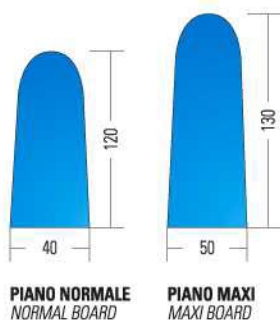

**TAVOLO DA STIRO  
CON CALDAIA**

IRONING BOARD  
WITH BOILER

PIANO NORMALE  
NORMAL BOARD

PIANO MAXI  
MAXI BOARD

**Caratteristiche Tecniche**  
Technical Features

	ERA	ERA 2
<b>Altezza piano lavoro</b> - Ironing board height	90 cm	90 cm
<b>Potenza piano lavoro</b> - Ironing board power	800 W	800 W
<b>Potenza caldaia</b> - Boiler power	3 KW	4 KW
<b>Potenza ferri</b> - Power of irons	800 W	800 W x 2
<b>Capacità caldaia</b> - Boiler capacity	5 l.	5 l.
<b>Potenza aspiratore</b> - Vacuum motor power	0,5 HP	0,5 HP
<b>Ingombro</b> - Overall dimensions	52x140x92 H cm	52x140x105 H cm
<b>Peso</b> - Weight	75 kg	80 kg
<b>Imballo</b> - Packing	1 m <sup>3</sup>	1 m <sup>3</sup>