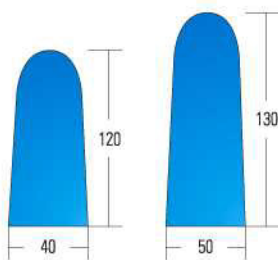

**TAVOLO DA STIRO
ASPIRANTE,
SMONTABILE**

VACUUM
DISMANTABLE
IRONING BOARD

PLUTONE

Separatore di condensa per Nettuno/E
Condensate separator for Nettuno/E

PIANO NORMALE
NORMAL BOARD

PIANO MAXI
MAXI BOARD

Caratteristiche Tecniche
Technical Features

	NETTUNO	NETTUNO MAXI
Altezza piano lavoro - Ironing board height	90 cm	90 cm
Potenza piano lavoro - Ironing board power	800 W	800 W
Potenza aspiratore - Vacuum motor power	0,5 HP	0,75 HP
Ingombro - Overall dimensions	44x140x92 H cm	52x155x92 H cm
Peso - Weight	60 kg	70 kg
Imballo - Packing	0,7 m ³	0,7 m ³
A richiesta fornito smontato Upon request supplied disassembled	0,3 m ³	0,3 m ³