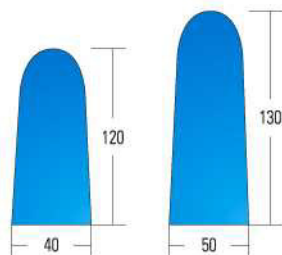

Separatore di condensa
Condensate separator

Caratteristiche Tecniche *Technical Features*

NETTUNO SOFFIANTE NETTUNO BLOWING

Altezza piano lavoro - <i>Ironing board height</i>	90 cm
Potenza piano lavoro - <i>Ironing board power</i>	800 W
Potenza aspiratore - <i>Vacuum motor power</i>	0,5 HP
Potenza soffiaggio - <i>Blowing motor power</i>	0,5 HP
Ingombro - <i>Overall dimensions</i>	44x145x92 H cm
Peso - <i>Weight</i>	72 kg
Imballo - <i>Packing</i>	0,7 m ³