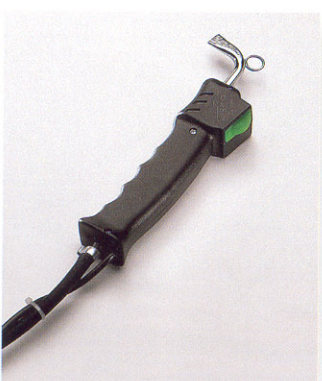

**Ferro da stiro apri cuciture riscaldato a vapore**  
*Seam opening iron all steam*

**Soletta antilucido corazzata**  
*Armoured anti-sheen shoe*

**Soletta antilucido semplice**  
*Simple anti-sheen shoe*

**Separatore di condensa**  
*Condensate separator*

**Pistola vapore**  
*Steam pistol*

**Spazzola a vapore**  
*Steam brush*

For further information about this product please contact:

**IDROMAGIC (AUST.) PTY LTD**