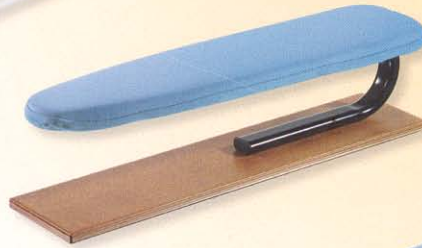

## Accessori - Accessories

**Braccio stiro semplice**  
*Simple ironing arm*

**Braccio stiro legno**  
*Wooden ironing arm*

**Braccio stiro aspirante**  
*Vacuum ironing arm*

**Pistola vapore**  
*Steam pistol*

**Spazzola a vapore**  
*Steam brush*

**Soletta antilucido corazzata**  
*Armoured anti-sheen shoe*

**Soletta antilucido semplice**  
*Simple anti-sheen shoe*

For further information about this product please contact **IDROMAGIC AUSTRALIA**