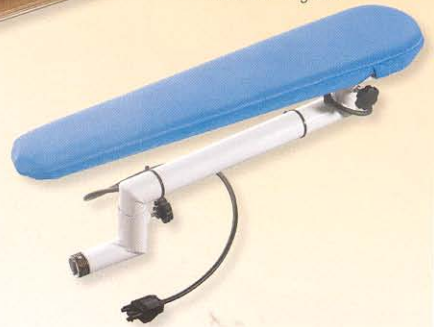

## Accessori - Accessories

**Braccio stiro semplice**  
*Simple ironing arm*

**Braccio stiro legno**  
*Wooden ironing arm*

**Braccio stiro aspirante**  
*Vacuum ironing arm*

**Pistola vapore**  
*Steam pistol*

**Spazzola a vapore**  
*Steam brush*

**Soletta antilucido corazzata**  
*Armoured anti-sheen shoe*

**Soletta antilucido semplice**  
*Simple anti-sheen shoe*

For further information about this product please contact **IDROMAGIC AUSTRALIA**