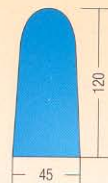

Appendiabiti
Clothes hanger

Braccio
Ironing arm

Caratteristiche tecniche - Technical features

	SOLE M	SOLE A
Capacità caldaia - Boiler capacity	2 L (Inox) - stainless steel	1,85 L (Inox) - stainless steel
Autonomia di stiro - Autonomy of operation	3 h	Continua - Continuous
Potenza caldaia - Boiler power	1300 W	1300 W
Potenza ferri - Power of irons	800 W	800 W
Pressione di lavoro - Operating pressure	2,8 bar	2,8 bar
Ingombro - Overall dimensions	136x46x99 h aperto - <i>open</i> / 136x46x21 h chiuso - <i>closed</i>	
Peso - Weight	25 Kg	26 kg
Alimentazione - Input	230 V	230 V