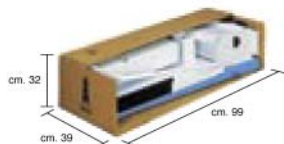

# EGEO - E GEO SOFFIANTE

**TAVOLO DA STIRO FISSO  
ASPIRANTE E RISCALDATO, SENZA CALDAIA**  
HEATED AND VACUUM FIXED IRONING BOARD  
WITHOUT BOILER

**For further information about this product  
Please contact IDROMAGIC AUSTRALIA**  
Tel : (03) 9795 1397  
FAX : (03) 9795 0697  
Address : 17 Murray Rd,  
Dandenong North Victoria 3175  
E-mail : idromagic@optusnet.com.au  
E-mail : idromagic@bigpond.com.au

<b>Caratteristiche Tecniche</b> <i>Technical Features</i>	<b>EGEO</b>	<b>EGEO SOFFIANTE</b> <i>BLOWING</i>
<b>Ingombro</b> <i>Overall dimensions</i>	133x42x94 H cm	133x42x94 H cm
<b>Peso</b> <i>Weight</i>	33 kg	37 kg
<b>Alimentazione</b> <i>Input</i>	220 V	220 V
<b>Spunto</b> <i>Starting</i>	900 W	1050 W
<b>Potenza braccio</b> <i>Arm power</i>	150 W	150 W
<b>Resistenza piano</b> <i>Board resistance</i>	600 W	600 W
<b>Aspiratore</b> <i>Vacuum motor</i>	150 W	150 W
<b>Soffiaggio</b> <i>Blowing motor</i>	-	150 W